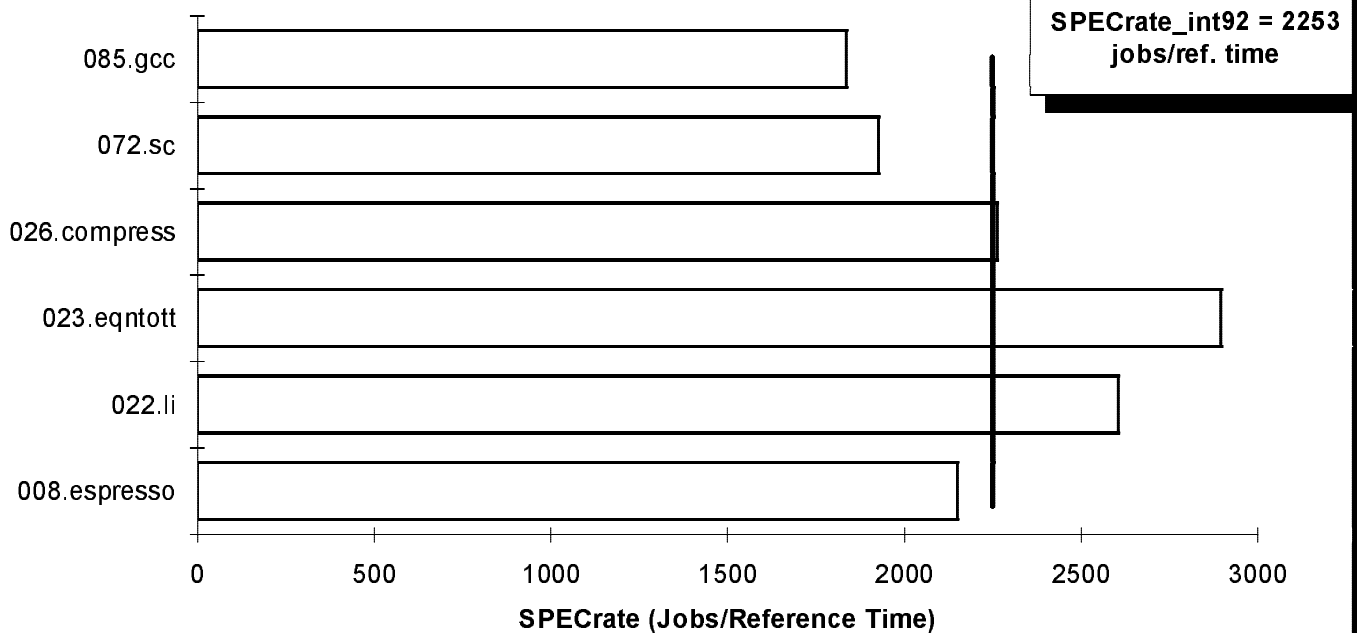

Tuning Parameters/Notes/Summary Of Changes:

- Note0 All Benchmarks: EXTRA_LDFLAGS = -Wl,-a,archive EXTRA_CFLAGS=+DS1.1b +DA1.1
- Note1 008.espresso, 022.li, 023.eqntott, 072.sc, and 085.gcc: OPT = +O3
- Note2 008.espresso and 085.gcc: EXTRA_LIBS = /usr/old/malloc3c.o
- Note3 085.gcc: EXTRA_CFLAGS=+Obb763